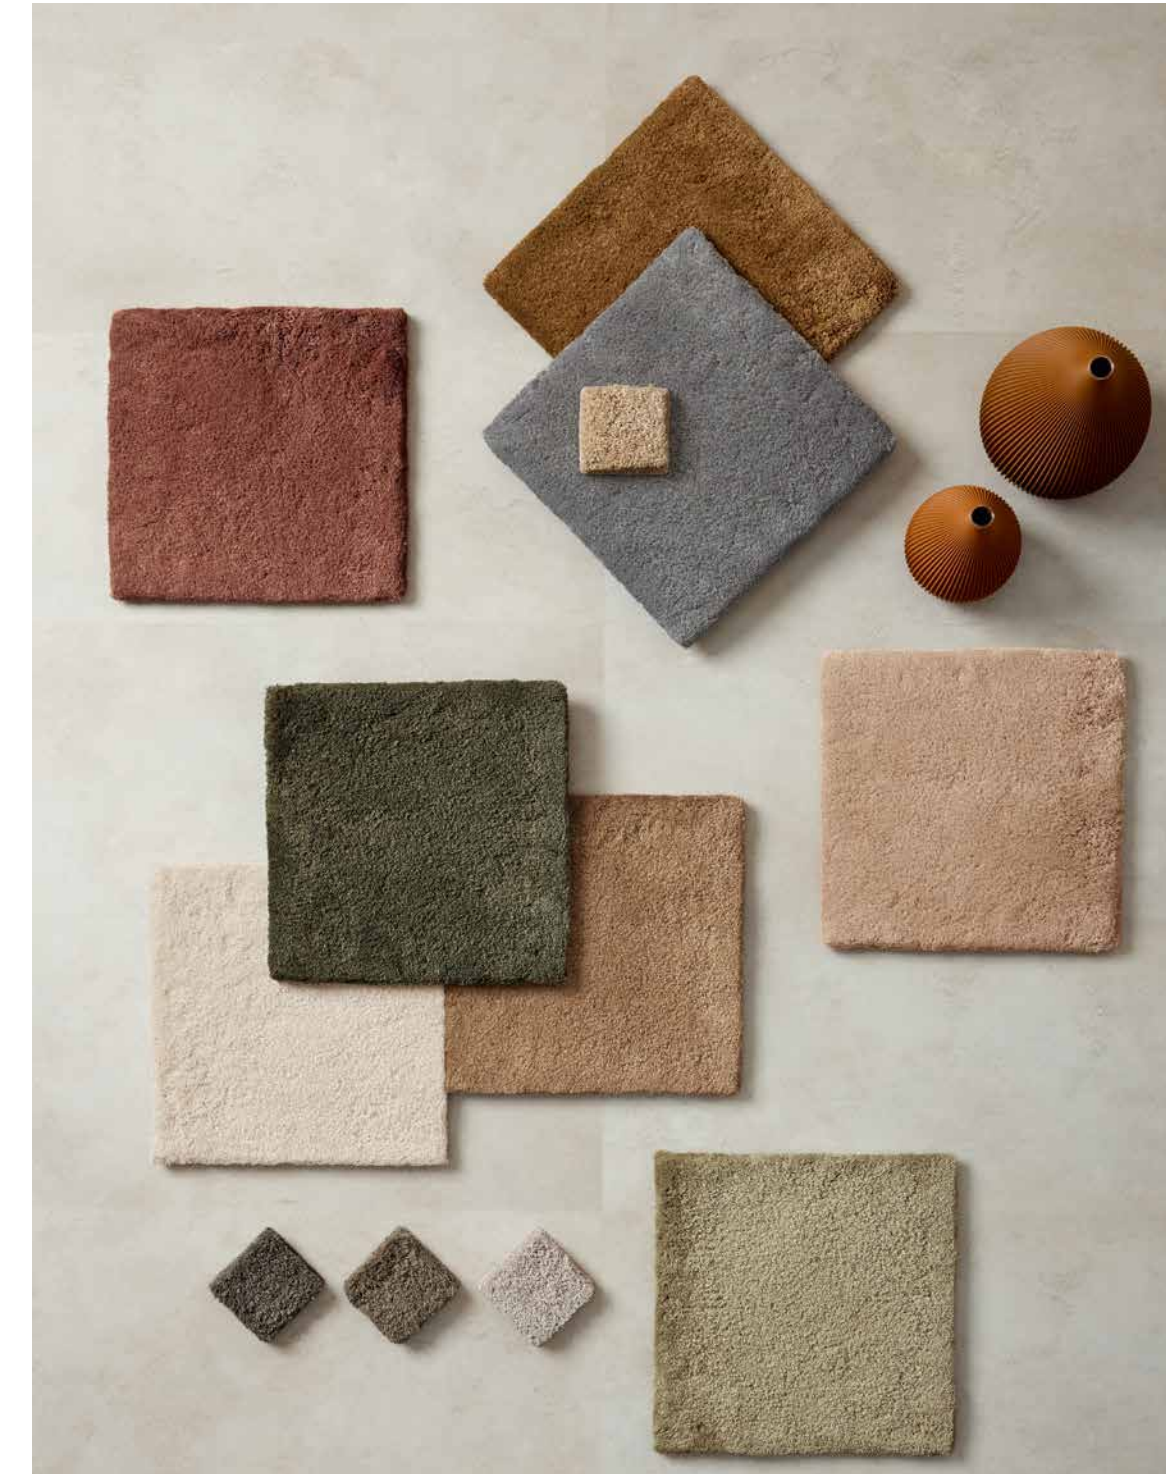

LINEN STORY 7609/535

DESIGNED TO RELAX

Inspired by nature greift die Farbskala pflanzliche und mineralische Nuancen wie Gewürze, Kiesel, Leder oder gebrannte Erde auf. Insgesamt 12 dezente Farbstimmungen harmonisieren vorzüglich mit der lässig-natürlichen Leinenoptik.

Die hochflorige, seidig-matte Qualität der Leinengarne verbindet kühle Griffigkeit mit lebendiger Struktur. Das ganze Jahr über luftig, leicht und sommerlich ist Ihr handgefertigter Leinentepich ein besonderes Geschenk für Ihr Zuhause.

Um ihn perfekt auf Ihre Räume abzustimmen, fertigen wir Ihren Wunschteppich in Ihren individuellen Maßen an.

Inspired by nature, the colour palette picks up on herbal and mineral nuances such as spices, pebbles, leather or burned earth. A total of 12 subtle colour moods harmonise perfectly with the casual, natural linen look.

The high-pile, silky-matt quality of the linen yarns combines cool feel with lively structure. Airy, light and summery all year round, your handmade linen rug is a special treasure for your home.

To match it perfectly to your rooms, we manufacture your dream carpet in your individual measurements.