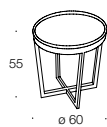

MOOD

design: andreas weber

**Beistelltisch / Coffee table
BW-T-107-100**