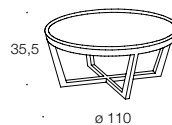

**Couchtisch / Couch table
BW-T-107-201**