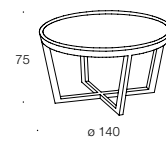

**Esstisch / Couch table
BW-T-107-400**

Ausführung Platte	Untergestell: Holz: Esche goldton	Untergestell: Holz: Esche goldton	Untergestell: Holz: Esche goldton	Eiche massiv, diverse Oberflächen
design body plate	<i>Base frame: stained ash Gold colour</i>	<i>Base frame: stained ash Gold colour</i>	<i>Base frame: stained ash Gold colour</i>	<i>Solid oak, various surface</i>
Ausführung Platte	Untergestell: Holz: Esche Glasplatte: In allen RAL-und Sikkensfarben lackiert	Untergestell: Holz: Esche Glasplatte: In allen RAL-und Sikkensfarben lackiert	Untergestell: Holz: Esche Glasplatte: In allen RAL-und Sikkensfarben lackiert	Nussbaum massiv, geölt
design body plate	<i>Base frame: stained ash Glass plate available in all RAL or SIKKEN colours/laquered</i>	<i>Base frame: stained ash Glass plate available in all RAL or SIKKEN colours/laquered</i>	<i>Base frame: stained ash Glass plate available in all RAL or SIKKEN colours/laquered</i>	<i>Solid walnut, oiled</i>
Ausführung Platte	Untergestell: Holz: Esche Schiefer	Untergestell: Holz: Esche Schiefer	Untergestell: Holz: Esche Schiefer	
design body plate	<i>Base frame: stained ash slate</i>	<i>Base frame: stained ash slate</i>	<i>Base frame: stained ash slate</i>	
Ausführung Platte	Untergestell: Holz: Esche Granit	Untergestell: Holz: Esche Granit	Untergestell: Holz: Esche Granit	
design body plate	<i>Base frame: stained ash granite</i>	<i>Base frame: stained ash granite</i>	<i>Base frame: stained ash granite</i>	
Ausführung Platte	Untergestell: Holz: Esche Strohbezogene Platte*, wahlweise in den Farben: schilf, rosenholz, rot, mint oder natur	Untergestell: Holz: Esche Strohbezogene Platte*, wahlweise in den Farben: schilf, rosenholz, rot, mint oder natur	Untergestell: Holz: Esche Strohbezogene Platte*, wahlweise in den Farben: schilf, rosenholz, rot, mint oder natur	
design body plate	<i>Base frame: stained ash Straw-based top*, Available to choose in colours: reed, rosewood, red, mint oder natural</i>	<i>Base frame: stained ash Straw-based top*, Available to choose in colours: reed, rosewood, red, mint oder natural</i>	<i>Base frame: stained ash Straw-based top*, Available to choose in colours: reed, rosewood, red, mint oder natural</i>	
	*Stroh ist ein Naturprodukt. Daher sind Farbabweichungen möglich! <i>Straw is a natural product. Differences in colour are therefore possible!</i>			
	Untergestell: In allen RAL- und Sikkensfarben offenporig lackiert oder in allen Standardbeiztönen preisgleich lieferbar. <i>Base frame: available as open-pore in all RAL and Sikken colours or at the same price in all standard stain shades.</i>	Untergestell: In allen RAL- und Sikkensfarben offenporig lackiert oder in allen Standardbeiztönen preisgleich lieferbar. <i>Base frame: available as open-pore in all RAL and Sikken colours or at the same price in all standard stain shades.</i>	Untergestell: In allen RAL- und Sikkensfarben offenporig lackiert oder in allen Standardbeiztönen preisgleich lieferbar. <i>Base frame: available as open-pore in all RAL and Sikken colours or at the same price in all standard stain shades.</i>	