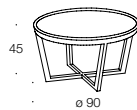

**Couchtisch / Couch table
BW-T-107-200**