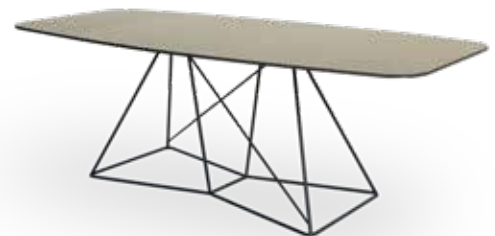

# FLOW DINING

design stuhl, bank/chair, bench: joi-design  
design tisch/table: joachim nees

**JAB**  
ANSTOETZ  
FURNITURE

# FLOW DINING

design stuhl, bank/chair, bench: joi-design

design tisch/table: joachim nees

## Maße cm

Stuhl mit  
Armlehne  
Holzuntergestell  
IP-130-5000

Stuhl ohne  
Armlehne  
Holzuntergestell  
IP-130-5001

Stuhl mit  
Armlehne  
Drahtuntergestell  
IP-130-5002

Stuhl ohne  
Armlehne  
Drahtuntergestell  
IP-130-5003

## Dimensions cm

Bench 200  
Steel wire frame  
IP-130-6002

Bench 220  
Steel wire frame  
IP-130-6003

Dining table 200  
oval  
IP-T-130-400

Dining table 220  
oval  
IP-T-130-401

Breite/Width	200	220	200	220
Tiefe/Depth	68	68	100	100
Höhe/Height	88	88	74,5	74,5
Sitzhöhe/Seat height	49	49		
Sitztiefe/Seat depth	45	45		
Sitzbreite/Seat width	190	210		