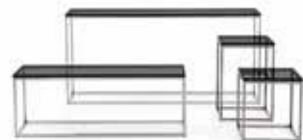

BÜHNE FREI FÜR IHREN STIL

CUBE LOUNGE basiert auf einer einzigartigen Bodenbühne, die modernen Stil, maximale Flexibilität und höchste Qualität auf besondere Weise vereint.

STAGE YOUR STYLE

CUBE LOUNGE is based on a unique staging concept that unites modern style, maximum flexibility and premium quality in an extraordinary way.

Ein besonders bequemer Halt im Nacken ist das Geheimnis des perfekten Sitzgefühls. Rückenlehnen mit leichtgängiger Vorklappmechanik sind auf Wunsch dazu bestellbar und bieten noch intensiveren Komfort. Gleichzeitig überzeugt das Design durch urbane Eleganz und folgt mit seiner flachen Silhouette den Vorstellungen anspruchsvollster Wohnästheten.

The secret to the perfect feeling of relaxation is an especially comfortable neck support. Backrests with a smooth-moving fold mechanism can be ordered on request and offer even more intense comfort. At the same time, the design impresses with an urban elegance: its streamlined silhouette is the epitome of sophisticated aesthetics.

THE COMFY CUBE