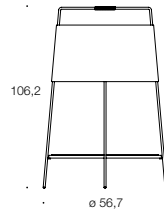

# TEATIME

design: carsten gollnick

**Stehleuchte / Floor lamp  
BW-L-116-200**

Fuß/base	Holz: Esche furniert, lieferbar in allen RAL- und Sikkensfarben oder in allen Standardbeiztönen oder in Nussbaum geölt Metalloberfläche: Edelstahl gebürstet  <i>Wooden inserts: ash wood deliverable in all RAL and Sikkens colours or all standard stained toners or in walnut oiled</i> <i>Metal surface: brushed stainless steel</i>
Schirm/shade	Chintz schwarz  <i>Chintz black</i>
Fuß/base	Holz: Esche furniert, lieferbar in allen RAL- und Sikkensfarben oder in allen Standardbeiztönen oder in Nussbaum geölt Metalloberfläche: Edelstahl gebürstet  <i>Wood inserts: ash wood deliverable in all RAL and Sikkens colours or all standard stained toners or in walnut oiled</i> <i>Metal surface: brushed stainless steel</i>
Schirm/shade	Chintz dunkelbraun  <i>Chintz dark brown</i>
Fuß/base	Holz: Esche furniert, lieferbar in allen RAL- und Sikkensfarben oder in allen Standardbeiztönen oder in Nussbaum geölt Metalloberfläche: Edelstahl gebürstet  <i>Wood inserts: ash wood deliverable in all RAL and Sikkens colours or all standard stained toners or in walnut oiled</i> <i>Metal surface: brushed stainless steel</i>
Schirm/shade	Chintz creme  <i>Chintz creme</i>
Elektrifizierung <i>Electrification</i>	2 x 70 W, E 27, 230 V Drehdimmer im Leuchtenoberteil, max. 150 W Textiles Kabel, schwarz, 2,80 Meter  <i>2 x 70 W, E 27, 230 V, dimmer in upper part of lamp, max. 150 W plastic cable, black, 2,80 metres</i>