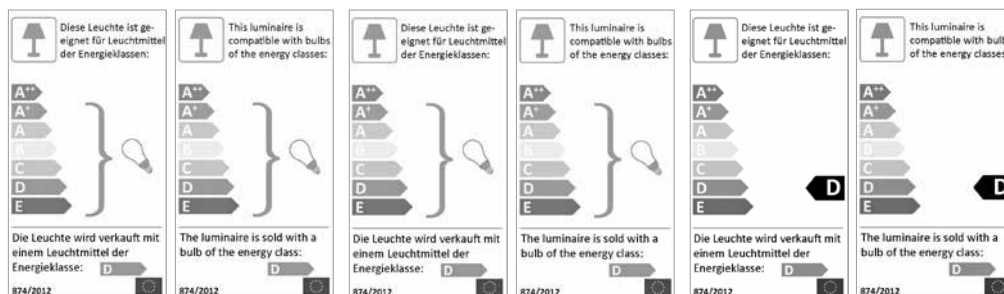

SOHO

design: andreas weber

SOHO

design: andreas weber

Tischleuchte / Table lamp
BW-L-110-100

Stehleuchte / Floor lamp
BW-L-110-200

Pendelleuchte / Suspension lamp
BW-L-110-300

Fuß/Base	Nickel matt <i>Matt nickel</i>	Nickel matt <i>Matt nickel</i>	Pendel: Optik Nickel matt (Edelstahl gebürstet) <i>Pendulum: Matt nickel look (Brushed stainless steel)</i>
Schirm/Shade	1x Groß Chintz schwarz 20, innen goldfarbig matt, Gestell goldfarbig, 1x Klein Chintz dunkelbraun 77, innen goldfarbig matt, Gestell goldfarbig <i>1x large chintz black 20, inside matt gold coloured, frame gold coloured, 1x small chintz dark brown 77, inside matt gold coloured, frame gold coloured</i>	3x Groß Chintz schwarz 20, innen goldfarbig matt, Gestell goldfarbig, 3x Klein Chintz dunkelbraun 77, innen goldfarbig matt, Gestell goldfarbig <i>3x large chintz black 20, inside matt gold coloured, frame gold coloured, 3x small chintz dark brown 77, inside matt gold coloured, frame gold coloured</i>	3x Groß Chintz schwarz 20, innen goldfarbig matt, Gestell goldfarbig 3x Klein Chintz dunkelbraun 77, innen goldfarbig matt, Gestell goldfarbig <i>3x large chintz black 20, inside matt gold coloured, frame gold coloured, 3x small chintz dark brown 77, inside matt gold coloured, frame gold coloured</i>
	1x Groß Chintz cremeweiß 23, innen weiß blickdicht, Gestell silberfarbig 1x Klein Chintz weiß 01, innen silberfarbig matt, Gestell silberfarbig <i>1x large chintz creme white 23, inside opaque white, frame silver coloured 1x small chintz white 01, inside matt silver coloured, frame silver coloured</i>	3x Groß Chintz cremeweiß 23, innen weiß blickdicht, Gestell silberfarbig 3x Klein Chintz weiß 01, innen silberfarbig matt, Gestell silberfarbig <i>3x large chintz creme white 23, inside opaque white, frame silver coloured 3x small chintz white 01, inside matt silver coloured, frame silver coloured</i>	3x Groß Chintz cremeweiß 23, innen weiß blickdicht, Gestell silberfarbig 3x Klein Chintz weiß 01, innen silberfarbig matt, Gestell silberfarbig <i>3x large chintz creme white 23, inside opaque white, frame silver coloured 3x small chintz white 01, inside matt silver coloured, frame silver coloured</i>
	1x Groß Chintz kiesel 13, innen weiß blickdicht, Gestell silberfarbig, 1x Klein Chintz sand 04, innen weiß blickdicht, Gestell silberfarbig <i>1x large chintz gravel 13, inside opaque white, frame silver coloured 1x small chintz sand 04, inside opaque white, frame silver coloured</i>	3x Groß Chintz kiesel 13, innen weiß blickdicht, Gestell silberfarbig 3x Klein Chintz sand 04, innen weiß blickdicht, Gestell silberfarbig <i>3x large chintz gravel 13, inside opaque white, frame silver coloured 3x small chintz sand 04, inside opaque white, frame silver coloured</i>	3x Groß Chintz kiesel 13, innen weiß blickdicht, Gestell silberfarbig 3x Klein Chintz sand 04, innen weiß blickdicht, Gestell silberfarbig <i>3x large chintz gravel 13, inside opaque white, frame silver coloured 3x small chintz sand 04, inside opaque white, frame silver coloured</i>
Elektrifizierung <i>Electrification</i>	1 x 70W, E27, 230V, Dimmer max. 150W Textiles Kabel, schwarz, 2 Meter <i>1 x 70 W, E 27, 230 V, dimmer, max 150 W, textile cable, black, 2 metres</i>	6 x 46W, E27, 230V Dimmer, max. 300W Textiles Kabel, schwarz, 2 Meter <i>6 x 46 W, E 27, 230 V, dimmer, max 300 W, textile cable, black, 2 metres</i>	5 x G9, max. 33W, 230V <i>5 x G9, max. 33 W, 230 V</i>