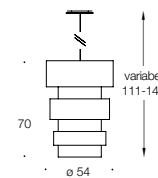

SOHO

design: andreas weber

SOHO

design: andreas weber

Tischleuchte / Table lamp
BW-L-110-100

Stehleuchte / Floor lamp
BW-L-110-200

Pendelleuchte / Suspension lamp
BW-L-110-300

Fuß/Base	Nickel matt <i>Matt nickel</i>	Nickel matt <i>Matt nickel</i>	Pendel: Optik Nickel matt (Edelstahl gebürstet) <i>Pendulum: Matt nickel look (Brushed stainless steel)</i>
Schirm/Shade	1x Groß Chintz schwarz 20, innen goldfarbig matt, Gestell goldfarbig, 1x Klein Chintz dunkelbraun 77, innen goldfarbig matt, Gestell goldfarbig <i>1x large chintz black 20, inside matt gold coloured, frame gold coloured, 1x small chintz dark brown 77, inside matt gold coloured, frame gold coloured</i>	3x Groß Chintz schwarz 20, innen goldfarbig matt, Gestell goldfarbig, 3x Klein Chintz dunkelbraun 77, innen goldfarbig matt, Gestell goldfarbig <i>3x large chintz black 20, inside matt gold coloured, frame gold coloured, 3x small chintz dark brown 77, inside matt gold coloured, frame gold coloured</i>	3x Groß Chintz schwarz 20, innen goldfarbig matt, Gestell goldfarbig 3x Klein Chintz dunkelbraun 77, innen goldfarbig matt, Gestell goldfarbig <i>3x large chintz black 20, inside matt gold coloured, frame gold coloured, 3x small chintz dark brown 77, inside matt gold coloured, frame gold coloured</i>
	1x Groß Chintz cremeweiß 23, innen weiß blickdicht, Gestell silberfarbig 1x Klein Chintz weiß 01, innen silberfarbig matt, Gestell silberfarbig <i>1x large chintz creme white 23, inside opaque white, frame silver coloured 1x small chintz white 01, inside matt silver coloured, frame silver coloured</i>	3x Groß Chintz cremeweiß 23, innen weiß blickdicht, Gestell silberfarbig 3x Klein Chintz weiß 01, innen silberfarbig matt, Gestell silberfarbig <i>3x large chintz creme white 23, inside opaque white, frame silver coloured 3x small chintz white 01, inside matt silver coloured, frame silver coloured</i>	3x Groß Chintz cremeweiß 23, innen weiß blickdicht, Gestell silberfarbig 3x Klein Chintz weiß 01, innen silberfarbig matt, Gestell silberfarbig <i>3x large chintz creme white 23, inside opaque white, frame silver coloured 3x small chintz white 01, inside matt silver coloured, frame silver coloured</i>
	1x Groß Chintz kiesel 13, innen weiß blickdicht, Gestell silberfarbig, 1x Klein Chintz sand 04, innen weiß blickdicht, Gestell silberfarbig <i>1x large chintz gravel 13, inside opaque white, frame silver coloured 1x small chintz sand 04, inside opaque white, frame silver coloured</i>	3x Groß Chintz kiesel 13, innen weiß blickdicht, Gestell silberfarbig 3x Klein Chintz sand 04, innen weiß blickdicht, Gestell silberfarbig <i>3x large chintz gravel 13, inside opaque white, frame silver coloured 3x small chintz sand 04, inside opaque white, frame silver coloured</i>	3x Groß Chintz kiesel 13, innen weiß blickdicht, Gestell silberfarbig 3x Klein Chintz sand 04, innen weiß blickdicht, Gestell silberfarbig <i>3x large chintz gravel 13, inside opaque white, frame silver coloured 3x small chintz sand 04, inside opaque white, frame silver coloured</i>
Elektrifizierung <i>Electrification</i>	1 x 70W, E27, 230V, Dimmer max. 150W Textiles Kabel, schwarz, 2 Meter <i>1 x 70 W, E 27, 230 V, dimmer, max 150 W, textile cable, black, 2 metres</i>	6 x 46W, E27, 230V Dimmer, max. 300W Textiles Kabel, schwarz, 2 Meter <i>6 x 46 W, E 27, 230 V, dimmer, max 300 W, textile cable, black, 2 metres</i>	5 x G9, max. 33W, 230V <i>5 x G9, max. 33 W, 230 V</i>