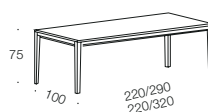

SALONI

design: andreas weber

SALONI

design: andreas weber

Esstisch 200 / Dining table 200
BW-T-135-400

Esstisch 220 / Dining table 220
BW-T-135-401

Ausführung / design body	Nussbaum massiv, geölt <i>Solid walnut, oiled</i>	Nussbaum massiv, geölt <i>Solid walnut, oiled</i>
Ausführung / design body	Eiche massiv, diverse Oberflächen <i>Solid oak, various surfaces</i>	Eiche massiv, diverse Oberflächen <i>Solid oak, various surfaces</i>
	<p>Überbreiten und -tiefen, Beizung Lackierung nach Muster gegen Aufpreis. Kleinere Maße preisgleich lieferbar. Tische < 180 cm: Anpassung für Auszüge gegen Aufpreis</p> <p><i>Larger sizes and staining or vanishing according to samples are possible by request, with surcharge.</i></p> <p><i>Smaller dimensions available at the same price.</i></p> <p><i>Tables < 180 cm: Adjustment for pull-outs on surcharge</i></p>	<p>Überbreiten und -tiefen, Beizung Lackierung nach Muster gegen Aufpreis.</p> <p><i>Larger sizes and staining or vanishing according to samples are possible by request, with surcharge.</i></p>

Couchtisch rund / Couch table round
BW-T-135-200

Couchtisch oval / Couch table oval
BW-T-135-201

Ausführung / design body	Esche furniert lieferbar in allen RAL- und Sikkenfarben offenporig lackiert oder in allen Standardbeiztönen preisgleich lieferbar <i>ash tree veneered</i> <i>Available as open-pore in all RAL and Sikken colours or at the same price in all standard stain shades</i>	Esche furniert lieferbar in allen RAL- und Sikkenfarben offenporig lackiert oder in allen Standardbeiztönen preisgleich lieferbar <i>ash tree veneered</i> <i>Available as open-pore in all RAL and Sikken colours or at the same price in all standard stain shades</i>
--------------------------	---	---