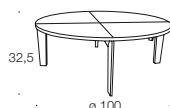

SALONI

design: andreas weber

SALONI

design: andreas weber

Esstisch 200 / Dining table 200
BW-T-135-400

Esstisch 220 / Dining table 220
BW-T-135-401

Ausführung / design body	Nussbaum massiv, geölt <i>Solid walnut, oiled</i>	Nussbaum massiv, geölt <i>Solid walnut, oiled</i>
Ausführung / design body	Eiche massiv, diverse Oberflächen <i>Solid oak, various surfaces</i>	Eiche massiv, diverse Oberflächen <i>Solid oak, various surfaces</i>
	<p>Überbreiten und -tiefen, Beizung Lackierung nach Muster gegen Aufpreis. Kleinere Maße preisgleich lieferbar. Tische < 180 cm: Anpassung für Auszüge gegen Aufpreis</p> <p><i>Larger sizes and staining or vanishing according to samples are possible by request, with surcharge.</i></p> <p><i>Smaller dimensions available at the same price.</i></p> <p><i>Tables < 180 cm: Adjustment for pull-outs on surcharge</i></p>	<p>Überbreiten und -tiefen, Beizung Lackierung nach Muster gegen Aufpreis.</p> <p><i>Larger sizes and staining or vanishing according to samples are possible by request, with surcharge.</i></p>

Couchtisch rund / Couch table round
BW-T-135-200

Couchtisch oval / Couch table oval
BW-T-135-201

Ausführung / design body	Esche furniert lieferbar in allen RAL- und Sikkenfarben offenporig lackiert oder in allen Standardbeiztönen preisgleich lieferbar <i>ash tree veneered</i> <i>Available as open-pore in all RAL and Sikken colours or at the same price in all standard stain shades</i>	Esche furniert lieferbar in allen RAL- und Sikkenfarben offenporig lackiert oder in allen Standardbeiztönen preisgleich lieferbar <i>ash tree veneered</i> <i>Available as open-pore in all RAL and Sikken colours or at the same price in all standard stain shades</i>
--------------------------	---	---