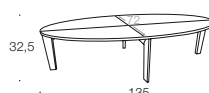

SALONI

design: andreas weber

SALONI

design: andreas weber

Esstisch 200 / Dining table 200
BW-T-135-400

Esstisch 220 / Dining table 220
BW-T-135-401

Ausführung / design body	Nussbaum massiv, geölt <i>Solid walnut, oiled</i>	Nussbaum massiv, geölt <i>Solid walnut, oiled</i>
Ausführung / design body	Eiche massiv, diverse Oberflächen <i>Solid oak, various surfaces</i>	Eiche massiv, diverse Oberflächen <i>Solid oak, various surfaces</i>
	<p>Überbreiten und -tiefen, Beizung Lackierung nach Muster gegen Aufpreis. Kleinere Maße preisgleich lieferbar. Tische < 180 cm: Anpassung für Auszüge gegen Aufpreis</p> <p><i>Larger sizes and staining or vanishing according to samples are possible by request, with surcharge.</i></p> <p><i>Smaller dimensions available at the same price.</i></p> <p><i>Tables < 180 cm: Adjustment for pull-outs on surcharge</i></p>	<p>Überbreiten und -tiefen, Beizung Lackierung nach Muster gegen Aufpreis.</p> <p><i>Larger sizes and staining or vanishing according to samples are possible by request, with surcharge.</i></p>

Couchtisch rund / Couch table round
BW-T-135-200

Couchtisch oval / Couch table oval
BW-T-135-201

Ausführung / design body	Esche furniert lieferbar in allen RAL- und Sikkenfarben offenporig lackiert oder in allen Standardbeiztönen preisgleich lieferbar <i>ash tree veneered</i> <i>Available as open-pore in all RAL and Sikken colours or at the same price in all standard stain shades</i>	Esche furniert lieferbar in allen RAL- und Sikkenfarben offenporig lackiert oder in allen Standardbeiztönen preisgleich lieferbar <i>ash tree veneered</i> <i>Available as open-pore in all RAL and Sikken colours or at the same price in all standard stain shades</i>
--------------------------	---	---