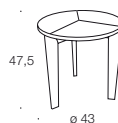

Couchtisch rund / Couch table round
BW-T-135-200

Couchtisch oval / Couch table oval
BW-T-135-201

Ausführung / design body	Esche furniert lieferbar in allen RAL- und Sikkenfarben offenporig lackiert oder in allen Standardbeiztönen preisgleich lieferbar <i>ash tree veneered</i> <i>Available as open-pore in all RAL and Sikken colours or at the same price in all standard stain shades</i>	Esche furniert lieferbar in allen RAL- und Sikkenfarben offenporig lackiert oder in allen Standardbeiztönen preisgleich lieferbar <i>ash tree veneered</i> <i>Available as open-pore in all RAL and Sikken colours or at the same price in all standard stain shades</i>
--------------------------	---	---

Beistelltisch 55 H / Coffee table 55 H
BW-T-135-102

Beistelltisch 47,5 H / Coffee table 47,5 H
BW-T-135-101

Beistelltisch 40 H / Coffee table 40 H
BW-T-135-100

Ausführung / design body	Esche furniert lieferbar in allen RAL- und Sikkenfarben offenporig lackiert oder in allen Standardbeiztönen preisgleich lieferbar Belastungsgrenze 10 kg <i>ash tree veneered</i> <i>Available as open-pore in all RAL and Sikken colours or at the same price in all standard stain shades</i> <i>Maximum weight capacity of 10 kg</i>	Esche furniert lieferbar in allen RAL- und Sikkenfarben offenporig lackiert oder in allen Standardbeiztönen preisgleich lieferbar Belastungsgrenze 10 kg <i>ash tree veneered</i> <i>Available as open-pore in all RAL and Sikken colours or at the same price in all standard stain shades</i> <i>Maximum weight capacity of 10 kg</i>	Esche furniert lieferbar in allen RAL- und Sikkenfarben offenporig lackiert oder in allen Standardbeiztönen preisgleich lieferbar Belastungsgrenze 10 kg <i>ash tree veneered</i> <i>Available as open-pore in all RAL and Sikken colours or at the same price in all standard stain shades</i> <i>Maximum weight capacity of 10 kg</i>
--------------------------	--	--	--