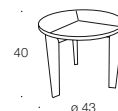

Couchtisch rund / Couch table round
BW-T-135-200

Couchtisch oval / Couch table oval
BW-T-135-201

Ausführung / design body	Esche furniert lieferbar in allen RAL- und Sikkenfarben offenporig lackiert oder in allen Standardbeiztönen preisgleich lieferbar <i>ash tree veneered</i> <i>Available as open-pore in all RAL and Sikken colours or at the same price in all standard stain shades</i>	Esche furniert lieferbar in allen RAL- und Sikkenfarben offenporig lackiert oder in allen Standardbeiztönen preisgleich lieferbar <i>ash tree veneered</i> <i>Available as open-pore in all RAL and Sikken colours or at the same price in all standard stain shades</i>
--------------------------	---	---

Beistelltisch 55 H / Coffee table 55 H
BW-T-135-102

Beistelltisch 47,5 H / Coffee table 47,5 H
BW-T-135-101

Beistelltisch 40 H / Coffee table 40 H
BW-T-135-100

Ausführung / design body	Esche furniert lieferbar in allen RAL- und Sikkenfarben offenporig lackiert oder in allen Standardbeiztönen preisgleich lieferbar Belastungsgrenze 10 kg <i>ash tree veneered</i> <i>Available as open-pore in all RAL and Sikken colours or at the same price in all standard stain shades</i> <i>Maximum weight capacity of 10 kg</i>	Esche furniert lieferbar in allen RAL- und Sikkenfarben offenporig lackiert oder in allen Standardbeiztönen preisgleich lieferbar Belastungsgrenze 10 kg <i>ash tree veneered</i> <i>Available as open-pore in all RAL and Sikken colours or at the same price in all standard stain shades</i> <i>Maximum weight capacity of 10 kg</i>	Esche furniert lieferbar in allen RAL- und Sikkenfarben offenporig lackiert oder in allen Standardbeiztönen preisgleich lieferbar Belastungsgrenze 10 kg <i>ash tree veneered</i> <i>Available as open-pore in all RAL and Sikken colours or at the same price in all standard stain shades</i> <i>Maximum weight capacity of 10 kg</i>
--------------------------	--	--	--