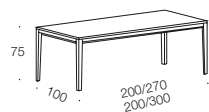

SALONI

design: andreas weber

SALONI

design: andreas weber

Esstisch 200 / Dining table 200
BW-T-135-400

Esstisch 220 / Dining table 220
BW-T-135-401

Ausführung / design body	Nussbaum massiv, geölt <i>Solid walnut, oiled</i>	Nussbaum massiv, geölt <i>Solid walnut, oiled</i>
Ausführung / design body	Eiche massiv, diverse Oberflächen <i>Solid oak, various surfaces</i>	Eiche massiv, diverse Oberflächen <i>Solid oak, various surfaces</i>
	<p>Überbreiten und -tiefen, Beizung Lackierung nach Muster gegen Aufpreis. Kleinere Maße preisgleich lieferbar. Tische < 180 cm: Anpassung für Auszüge gegen Aufpreis</p> <p><i>Larger sizes and staining or vanishing according to samples are possible by request, with surcharge.</i></p> <p><i>Smaller dimensions available at the same price.</i></p> <p><i>Tables < 180 cm: Adjustment for pull-outs on surcharge</i></p>	<p>Überbreiten und -tiefen, Beizung Lackierung nach Muster gegen Aufpreis.</p> <p><i>Larger sizes and staining or vanishing according to samples are possible by request, with surcharge.</i></p>

Couchtisch rund / Couch table round
BW-T-135-200

Couchtisch oval / Couch table oval
BW-T-135-201

Ausführung / design body	Esche furniert lieferbar in allen RAL- und Sikkenfarben offenporig lackiert oder in allen Standardbeiztönen preisgleich lieferbar <i>ash tree veneered</i> <i>Available as open-pore in all RAL and Sikken colours or at the same price in all standard stain shades</i>	Esche furniert lieferbar in allen RAL- und Sikkenfarben offenporig lackiert oder in allen Standardbeiztönen preisgleich lieferbar <i>ash tree veneered</i> <i>Available as open-pore in all RAL and Sikken colours or at the same price in all standard stain shades</i>
--------------------------	---	---