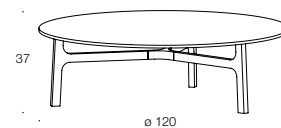

PORTO

design: carsten gollnick

PORTO

design: carsten gollnick

**Beistelltisch / Coffee table
BW-T-115-100**

**Couchtisch / Couch table
BW-T-115-200**

**Couchtisch / Couch table
BW-T-115-201**

<p>Ausführung/Platte</p> <p><i>design body / plate</i></p>	<p>Holz: Esche furniert lieferbar in allen RAL- und Sikkensfarben oder allen Standardbeiztönen Metallknoten: Edelstahloptik</p> <p>Platte: PARSOL bronze 10 mm Glasplatte</p> <p><i>Wood: ash veneer Deliverable in all RAL and Sikkens colours or all standard stained tones Metal knots: stainless steel appearance</i></p> <p><i>Plate: PARSOL bronze 10 mm glass plate</i></p>	<p>Holz: Esche furniert lieferbar in allen RAL- und Sikkensfarben oder allen Standardbeiztönen Metallknoten: Edelstahloptik</p> <p>Platte: PARSOL bronze 10 mm Glasplatte</p> <p><i>Wood: ash veneer Deliverable in all RAL and Sikkens colours or all standard stained tones Metal knots: stainless steel appearance</i></p> <p><i>PARSOL bronze 10 mm glass plate</i></p>	<p>Holz: Esche furniert lieferbar in allen RAL- und Sikkensfarben oder allen Standardbeiztönen Metallknoten: Edelstahloptik</p> <p>Platte: PARSOL bronze 10 mm Glasplatte</p> <p><i>Wood: ash veneer Deliverable in all RAL and Sikkens colours or all standard stained tones Metal knots: stainless steel appearance</i></p> <p><i>Plate: PARSOL bronze 10 mm glass plate</i></p>
<p>Ausführung/Platte</p> <p><i>design body / plate</i></p>	<p>Holz: Esche furniert lieferbar in allen RAL- und Sikkensfarben oder allen Standardbeiztönen Metallknoten: Edelstahloptik</p> <p>Platte: Optiwhite 10 mm Glasplatte</p> <p><i>Wood: ash veneer Deliverable in all RAL and Sikkens colours or all standard stained tones Metal knots: stainless steel appearance</i></p> <p><i>Plate: Optiwhite 10 mm glass plate</i></p>	<p>Holz: Esche furniert lieferbar in allen RAL- und Sikkensfarben oder allen Standardbeiztönen Metallknoten: Edelstahloptik</p> <p>Platte: Optiwhite 10 mm Glasplatte</p> <p><i>Wood: ash veneer Deliverable in all RAL and Sikkens colours or all standard stained tones Metal knots: stainless steel appearance</i></p> <p><i>Plate: Optiwhite 10 mm glass plate</i></p>	<p>Holz: Esche furniert lieferbar in allen RAL- und Sikkensfarben oder allen Standardbeiztönen Metallknoten: Edelstahloptik</p> <p>Platte: Optiwhite 10 mm Glasplatte</p> <p><i>Wood: ash veneer Deliverable in all RAL and Sikkens colours or all standard stained tones Metal knots: stainless steel appearance</i></p> <p><i>Plate: Optiwhite 10 mm glass plate</i></p>