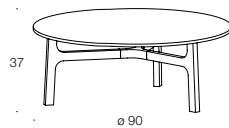

PORTO

design: carsten gollnick

PORTO

design: carsten gollnick

**Beistelltisch / Coffee table
BW-T-115-100**

**Couchtisch / Couch table
BW-T-115-200**

**Couchtisch / Couch table
BW-T-115-201**

<p>Ausführung/Platte</p> <p><i>design body / plate</i></p>	<p>Holz: Esche furniert lieferbar in allen RAL- und Sikkensfarben oder allen Standardbeiztönen Metallknoten: Edelstahloptik</p> <p>Platte: PARSOL bronze 10 mm Glasplatte</p> <p><i>Wood: ash veneer Deliverable in all RAL and Sikkens colours or all standard stained tones Metal knots: stainless steel appearance</i></p> <p><i>Plate: PARSOL bronze 10 mm glass plate</i></p>	<p>Holz: Esche furniert lieferbar in allen RAL- und Sikkensfarben oder allen Standardbeiztönen Metallknoten: Edelstahloptik</p> <p>Platte: PARSOL bronze 10 mm Glasplatte</p> <p><i>Wood: ash veneer Deliverable in all RAL and Sikkens colours or all standard stained tones Metal knots: stainless steel appearance</i></p> <p><i>PARSOL bronze 10 mm glass plate</i></p>	<p>Holz: Esche furniert lieferbar in allen RAL- und Sikkensfarben oder allen Standardbeiztönen Metallknoten: Edelstahloptik</p> <p>Platte: PARSOL bronze 10 mm Glasplatte</p> <p><i>Wood: ash veneer Deliverable in all RAL and Sikkens colours or all standard stained tones Metal knots: stainless steel appearance</i></p> <p><i>Plate: PARSOL bronze 10 mm glass plate</i></p>
<p>Ausführung/Platte</p> <p><i>design body / plate</i></p>	<p>Holz: Esche furniert lieferbar in allen RAL- und Sikkensfarben oder allen Standardbeiztönen Metallknoten: Edelstahloptik</p> <p>Platte: Optiwhite 10 mm Glasplatte</p> <p><i>Wood: ash veneer Deliverable in all RAL and Sikkens colours or all standard stained tones Metal knots: stainless steel appearance</i></p> <p><i>Plate: Optiwhite 10 mm glass plate</i></p>	<p>Holz: Esche furniert lieferbar in allen RAL- und Sikkensfarben oder allen Standardbeiztönen Metallknoten: Edelstahloptik</p> <p>Platte: Optiwhite 10 mm Glasplatte</p> <p><i>Wood: ash veneer Deliverable in all RAL and Sikkens colours or all standard stained tones Metal knots: stainless steel appearance</i></p> <p><i>Plate: Optiwhite 10 mm glass plate</i></p>	<p>Holz: Esche furniert lieferbar in allen RAL- und Sikkensfarben oder allen Standardbeiztönen Metallknoten: Edelstahloptik</p> <p>Platte: Optiwhite 10 mm Glasplatte</p> <p><i>Wood: ash veneer Deliverable in all RAL and Sikkens colours or all standard stained tones Metal knots: stainless steel appearance</i></p> <p><i>Plate: Optiwhite 10 mm glass plate</i></p>