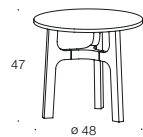

PORTO

design: carsten gollnick

PORTO

design: carsten gollnick

**Beistelltisch / Coffee table
BW-T-115-100**

**Couchtisch / Couch table
BW-T-115-200**

**Couchtisch / Couch table
BW-T-115-201**

<p>Ausführung/Platte</p> <p><i>design body / plate</i></p>	<p>Holz: Esche furniert lieferbar in allen RAL- und Sikkensfarben oder allen Standardbeiztönen Metallknoten: Edelstahloptik</p> <p>Platte: PARSOL bronze 10 mm Glasplatte</p> <p><i>Wood: ash veneer Deliverable in all RAL and Sikkens colours or all standard stained tones Metal knots: stainless steel appearance</i></p> <p><i>Plate: PARSOL bronze 10 mm glass plate</i></p>	<p>Holz: Esche furniert lieferbar in allen RAL- und Sikkensfarben oder allen Standardbeiztönen Metallknoten: Edelstahloptik</p> <p>Platte: PARSOL bronze 10 mm Glasplatte</p> <p><i>Wood: ash veneer Deliverable in all RAL and Sikkens colours or all standard stained tones Metal knots: stainless steel appearance</i></p> <p><i>PARSOL bronze 10 mm glass plate</i></p>	<p>Holz: Esche furniert lieferbar in allen RAL- und Sikkensfarben oder allen Standardbeiztönen Metallknoten: Edelstahloptik</p> <p>Platte: PARSOL bronze 10 mm Glasplatte</p> <p><i>Wood: ash veneer Deliverable in all RAL and Sikkens colours or all standard stained tones Metal knots: stainless steel appearance</i></p> <p><i>Plate: PARSOL bronze 10 mm glass plate</i></p>
<p>Ausführung/Platte</p> <p><i>design body / plate</i></p>	<p>Holz: Esche furniert lieferbar in allen RAL- und Sikkensfarben oder allen Standardbeiztönen Metallknoten: Edelstahloptik</p> <p>Platte: Optiwhite 10 mm Glasplatte</p> <p><i>Wood: ash veneer Deliverable in all RAL and Sikkens colours or all standard stained tones Metal knots: stainless steel appearance</i></p> <p><i>Plate: Optiwhite 10 mm glass plate</i></p>	<p>Holz: Esche furniert lieferbar in allen RAL- und Sikkensfarben oder allen Standardbeiztönen Metallknoten: Edelstahloptik</p> <p>Platte: Optiwhite 10 mm Glasplatte</p> <p><i>Wood: ash veneer Deliverable in all RAL and Sikkens colours or all standard stained tones Metal knots: stainless steel appearance</i></p> <p><i>Plate: Optiwhite 10 mm glass plate</i></p>	<p>Holz: Esche furniert lieferbar in allen RAL- und Sikkensfarben oder allen Standardbeiztönen Metallknoten: Edelstahloptik</p> <p>Platte: Optiwhite 10 mm Glasplatte</p> <p><i>Wood: ash veneer Deliverable in all RAL and Sikkens colours or all standard stained tones Metal knots: stainless steel appearance</i></p> <p><i>Plate: Optiwhite 10 mm glass plate</i></p>