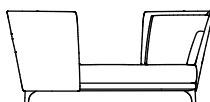

POLO LOUNGE

design: andreas weber

POLO LOUNGE

design: andreas weber

Maße cm

Sessel
BW-162-1000 Sessel
BW-162-1001 Sofa 2/92,5
BW-162-3000 Sofa 2/105
BW-162-3001

Dimensions cm

Easy chair
BW-162-1000 Easy chair
BW-162-1001 Sofa 2/92,5
BW-162-3000 Sofa 2/105
BW-162-3001

Breite/Width	88	88	210	235
Tiefe/Depth	103	103	113	113
Höhe/Height	100	100	100	100
Sitzbreite/Seat width	64	64	185	210
Sitztiefe/Seat depth	55	55	63	63
Sitzhöhe/Seat height	42	42	42	42

Maße cm

Hocker
BW-162-2000 Vis à Vis Sitz li/re
BW-162-3002

Dimensions cm

Stool
BW-162-2000 Vis à Vis Seat le/ri
BW-162-3002

Breite/Width	80	220
Tiefe/Depth	80	119
Höhe/Height	42	100
Sitzbreite/Seat width	80	175
Sitztiefe/Seat depth	80	63
Sitzhöhe/Seat height	42	42