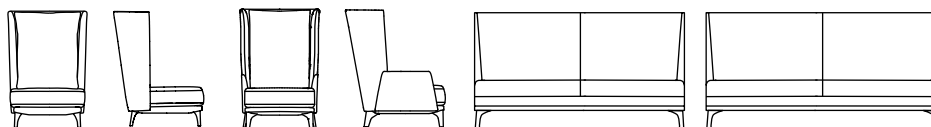

POLO LOUNGE

design: andreas weber

POLO LOUNGE

design: andreas weber

Maße cm

Sessel
BW-162-1000 Sessel
BW-162-1001 Sofa 2/92,5
BW-162-3000 Sofa 2/105
BW-162-3001

Dimensions cm

Easy chair
BW-162-1000 Easy chair
BW-162-1001 Sofa 2/92,5
BW-162-3000 Sofa 2/105
BW-162-3001

Breite/Width	88	88	210	235
Tiefe/Depth	103	103	113	113
Höhe/Height	100	100	100	100
Sitzbreite/Seat width	64	64	185	210
Sitztiefe/Seat depth	55	55	63	63
Sitzhöhe/Seat height	42	42	42	42

Maße cm

Hocker
BW-162-2000 Vis à Vis Sitz li/re
BW-162-3002

Dimensions cm

Stool
BW-162-2000 Vis à Vis Seat le/ri
BW-162-3002

Breite/Width	80	220
Tiefe/Depth	80	119
Höhe/Height	42	100
Sitzbreite/Seat width	80	175
Sitztiefe/Seat depth	80	63
Sitzhöhe/Seat height	42	42