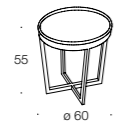

MOOD

design: andreas weber

**Beistelltisch / Coffee table
BW-T-107-100**

**Couchtisch / Couch table
BW-T-107-200**

**Couchtisch / Couch table
BW-T-107-201**

**Esstisch / Couch table
BW-T-107-400**

| | | | | |
|---|---|---|---|---------------------------------------|
| Ausführung Platte | Untergestell: Holz: Esche Goldton | Untergestell: Holz: Esche Goldton | Untergestell: Holz: Esche Goldton | Eiche massiv, diverse Oberflächen |
| design body plate | <i>Base frame: stained ash Gold colour</i> | <i>Base frame: stained ash Gold colour</i> | <i>Base frame: stained ash Gold colour</i> | <i>Solid oak, various surface</i> |
| Ausführung Platte | Untergestell: Holz: Esche Glasplatte: In allen RAL- und Sikkensfarben lackiert | Untergestell: Holz: Esche Glasplatte: In allen RAL- und Sikkensfarben lackiert | Untergestell: Holz: Esche Glasplatte: In allen RAL- und Sikkensfarben lackiert | Nussbaum massiv, geölt |
| design body plate | <i>Base frame: stained ash Glass plate available in all RAL or SIKKEN colours/laquered</i> | <i>Base frame: stained ash Glass plate available in all RAL or SIKKEN colours/laquered</i> | <i>Base frame: stained ash Glass plate available in all RAL or SIKKEN colours/laquered</i> | <i>Solid walnut, oiled</i> |
| Ausführung Platte | Untergestell: Holz: Esche Granit | Untergestell: Holz: Esche Granit | Untergestell: Holz: Esche Granit | |
| design body plate | <i>Base frame: stained ash granite</i> | <i>Base frame: stained ash granite</i> | <i>Base frame: stained ash granite</i> | |
| Ausführung Platte | Untergestell: Holz: Esche Strohplatte* unter Glas, wahlweise in den Farben: schilf, rosenholz, rot, mint oder natur | Untergestell: Holz: Esche Strohplatte* unter Glas, wahlweise in den Farben: schilf, rosenholz, rot, mint oder natur | Untergestell: Holz: Esche Strohplatte* unter Glas, wahlweise in den Farben: schilf, rosenholz, rot, mint oder natur | |
| design body plate | <i>Base frame: stained ash Straw-based top* under glass, Available to choose in colours: reed, rosewood, red, mint oder natural</i> | <i>Base frame: stained ash Straw-based top* under glass, Available to choose in colours: reed, rosewood, red, mint oder natural</i> | <i>Base frame: stained ash Straw-based top* under glass, Available to choose in colours: reed, rosewood, red, mint oder natural</i> | |
| *Stroh ist ein Naturprodukt. Daher sind Farbabweichungen möglich! <i>Straw is a natural product. Differences in colour are therefore possible!</i> | | | | |
| | Untergestell: In allen RAL- und Sikkensfarben offenporig lackiert oder in allen Standardbeiztönen preisgleich lieferbar. | Untergestell: In allen RAL- und Sikkensfarben offenporig lackiert oder in allen Standardbeiztönen preisgleich lieferbar. | Untergestell: In allen RAL- und Sikkensfarben offenporig lackiert oder in allen Standardbeiztönen preisgleich lieferbar. | |
| | <i>Base frame: available as open-pore in all RAL and Sikken colours or at the same price in all standard stain shades.</i> | <i>Base frame: available as open-pore in all RAL and Sikken colours or at the same price in all standard stain shades.</i> | <i>Base frame: available as open-pore in all RAL and Sikken colours or at the same price in all standard stain shades.</i> | |