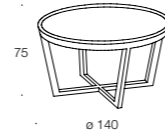

MOOD

design: andreas weber

**Beistelltisch / Coffee table
BW-T-107-100**

**Couchtisch / Couch table
BW-T-107-200**

**Couchtisch / Couch table
BW-T-107-201**

**Esstisch / Couch table
BW-T-107-400**

| | | | | |
|---|---|---|---|---------------------------------------|
| Ausführung Platte | Untergestell: Holz: Esche Goldton | Untergestell: Holz: Esche Goldton | Untergestell: Holz: Esche Goldton | Eiche massiv, diverse Oberflächen |
| design body plate | <i>Base frame: stained ash Gold colour</i> | <i>Base frame: stained ash Gold colour</i> | <i>Base frame: stained ash Gold colour</i> | <i>Solid oak, various surface</i> |
| Ausführung Platte | Untergestell: Holz: Esche Glasplatte: In allen RAL- und Sikkensfarben lackiert | Untergestell: Holz: Esche Glasplatte: In allen RAL- und Sikkensfarben lackiert | Untergestell: Holz: Esche Glasplatte: In allen RAL- und Sikkensfarben lackiert | Nussbaum massiv, geölt |
| design body plate | <i>Base frame: stained ash Glass plate available in all RAL or SIKKEN colours/laquered</i> | <i>Base frame: stained ash Glass plate available in all RAL or SIKKEN colours/laquered</i> | <i>Base frame: stained ash Glass plate available in all RAL or SIKKEN colours/laquered</i> | <i>Solid walnut, oiled</i> |
| Ausführung Platte | Untergestell: Holz: Esche Granit | Untergestell: Holz: Esche Granit | Untergestell: Holz: Esche Granit | |
| design body plate | <i>Base frame: stained ash granite</i> | <i>Base frame: stained ash granite</i> | <i>Base frame: stained ash granite</i> | |
| Ausführung Platte | Untergestell: Holz: Esche Strohplatte* unter Glas, wahlweise in den Farben: schilf, rosenholz, rot, mint oder natur | Untergestell: Holz: Esche Strohplatte* unter Glas, wahlweise in den Farben: schilf, rosenholz, rot, mint oder natur | Untergestell: Holz: Esche Strohplatte* unter Glas, wahlweise in den Farben: schilf, rosenholz, rot, mint oder natur | |
| design body plate | <i>Base frame: stained ash Straw-based top* under glass, Available to choose in colours: reed, rosewood, red, mint oder natural</i> | <i>Base frame: stained ash Straw-based top* under glass, Available to choose in colours: reed, rosewood, red, mint oder natural</i> | <i>Base frame: stained ash Straw-based top* under glass, Available to choose in colours: reed, rosewood, red, mint oder natural</i> | |
| *Stroh ist ein Naturprodukt. Daher sind Farbabweichungen möglich! <i>Straw is a natural product. Differences in colour are therefore possible!</i> | | | | |
| | Untergestell: In allen RAL- und Sikkensfarben offenporig lackiert oder in allen Standardbeiztönen preisgleich lieferbar. | Untergestell: In allen RAL- und Sikkensfarben offenporig lackiert oder in allen Standardbeiztönen preisgleich lieferbar. | Untergestell: In allen RAL- und Sikkensfarben offenporig lackiert oder in allen Standardbeiztönen preisgleich lieferbar. | |
| | <i>Base frame: available as open-pore in all RAL and Sikken colours or at the same price in all standard stain shades.</i> | <i>Base frame: available as open-pore in all RAL and Sikken colours or at the same price in all standard stain shades.</i> | <i>Base frame: available as open-pore in all RAL and Sikken colours or at the same price in all standard stain shades.</i> | |