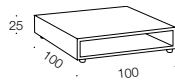

INSPIRATION

design: bw design-team

INSPIRATON

design: bw design-team

Couchtisch / Couch table
BW-T-122-200

Ausführung / design body	<p>Holz: Esche furniert lieferbar in allen RAL- und Sikkensfarben offenporig lackiert oder in allen Standardbeiztönen preisgleich lieferbar</p> <p><i>Ash veneer</i> <i>Available as open-pore in all RAL and</i> <i>Sikken colours or at the same price in all</i> <i>standard stain shades.</i></p>
--------------------------	---