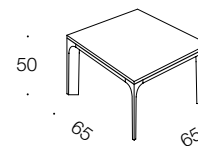

GRACIOSA

Stühle: GRACIOSA

Design: Schnabel, Schneider

BW-T-117-200
Couchtisch 130 x 80

Kirschbaum massiv, diverse Oberflächen
Eiche massiv, diverse Oberflächen
Nussbaum massiv, geölt

BW-T-117-201
Couchtisch 90 x 90

BW-T-117-400
Esstisch 200

Nussbaum massiv, geölt
Kirschbaum massiv, diverse Oberflächen
Eiche massiv, diverse Oberflächen

Bei allen Ausführungen:
Auszug 70 cm und 100 cm
gegen Aufpreis lieferbar.

**Überbreiten und -tiefen gegen Aufpreis.
Kleinere Maße preisgleich lieferbar.
Tische < 180 cm: Anpassung für Auszüge
gegen Aufpreis.**