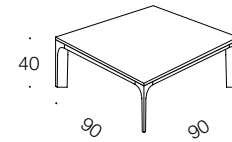

BW-T-117-201
Couchtisch 90 x 90

Kirschbaum massiv, diverse Oberflächen
Eiche massiv, diverse Oberflächen
Nussbaum massiv, geölt