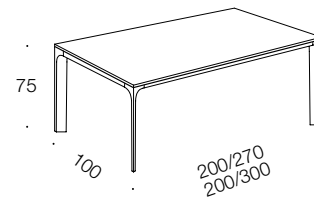

GRACIOSA

Stühle: GRACIOSA

Design: Schnabel, Schneider

BW-T-117-200
Couchtisch 130 x 80

Kirschbaum massiv, diverse Oberflächen
Eiche massiv, diverse Oberflächen
Nussbaum massiv, geölt

BW-T-117-201
Couchtisch 90 x 90

BW-T-117-400
Esstisch 200

Nussbaum massiv, geölt
Kirschbaum massiv, diverse Oberflächen
Eiche massiv, diverse Oberflächen

Bei allen Ausführungen:
Auszug 70 cm und 100 cm
gegen Aufpreis lieferbar.

**Überbreiten und -tiefen gegen Aufpreis.
Kleinere Maße preisgleich lieferbar.
Tische < 180 cm: Anpassung für Auszüge
gegen Aufpreis.**