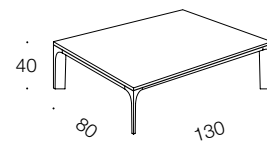

GRACIOSA

Stühle: GRACIOSA

Design: Schnabel, Schneider

BW-T-117-200
Couchtisch 130 x 80

Kirschbaum massiv, diverse Oberflächen
Eiche massiv, diverse Oberflächen
Nussbaum massiv, geölt

BW-T-117-201
Couchtisch 90 x 90

BW-T-117-400
Esstisch 200

Nussbaum massiv, geölt
Kirschbaum massiv, diverse Oberflächen
Eiche massiv, diverse Oberflächen

Bei allen Ausführungen:
Auszug 70 cm und 100 cm
gegen Aufpreis lieferbar.

**Überbreiten und -tiefen gegen Aufpreis.
Kleinere Maße preisgleich lieferbar.
Tische < 180 cm: Anpassung für Auszüge
gegen Aufpreis.**