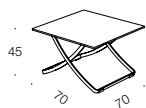

# CROSS

design: andreas weber

**Couchtisch / Couch table**  
**BW-T-105-200**

**Beistelltisch / Coffee table**  
**BW-T-105-100**

**Konsole / Console table**  
**BW-T-105-300**

Ausführung / design body	Untergestell: Chrom glänzend <i>Base frame: Chrome gloss</i>	Untergestell: Chrom glänzend <i>Base frame: Chrome gloss</i>	Untergestell: Chrom glänzend <i>Base frame: Chrome gloss</i>
Platte / plate	Weißglas lackiert, beigegrau <i>Clear glass varnished, beige grey</i>	Weißglas lackiert, beigegrau <i>Clear glass varnished, beige grey</i>	Weißglas lackiert, beigegrau <i>Clear glass varnished, beige grey</i>
Ausführung / design body	Untergestell: Chrom glänzend <i>Base frame: Chrome gloss</i>	Untergestell: Chrom glänzend <i>Base frame: Chrome gloss</i>	Untergestell: Chrom glänzend <i>Base frame: Chrome gloss</i>
Platte / plate	Weißglas lackiert, schwarzgrau <i>Clear glass varnished, black grey</i>	Weißglas lackiert, schwarzgrau <i>Clear glass varnished, black grey</i>	Weißglas lackiert, schwarzgrau <i>Clear glass varnished, black grey</i>
Ausführung / design body	Untergestell: Chrom glänzend <i>Base frame: Chrome gloss</i>	Untergestell: Chrom glänzend <i>Base frame: Chrome gloss</i>	Untergestell: Chrom glänzend <i>Base frame: Chrome gloss</i>
Platte / plate	Weißglas lackiert, weiß <i>Clear glass varnished, white</i>	Weißglas lackiert, weiß <i>Clear glass varnished, white</i>	Weißglas lackiert, weiß <i>Clear glass varnished, white</i>