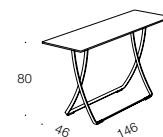

# CROSS

design: andreas weber

**Couchtisch / Couch table**  
**BW-T-105-200**

**Beistelltisch / Coffee table**  
**BW-T-105-100**

**Konsole / Console table**  
**BW-T-105-300**

Ausführung / design body	Untergestell: Chrom glänzend <i>Base frame: Chrome gloss</i>	Untergestell: Chrom glänzend <i>Base frame: Chrome gloss</i>	Untergestell: Chrom glänzend <i>Base frame: Chrome gloss</i>
Platte / plate	Weißglas lackiert, beigegrau <i>Clear glass varnished, beige grey</i>	Weißglas lackiert, beigegrau <i>Clear glass varnished, beige grey</i>	Weißglas lackiert, beigegrau <i>Clear glass varnished, beige grey</i>
Ausführung / design body	Untergestell: Chrom glänzend <i>Base frame: Chrome gloss</i>	Untergestell: Chrom glänzend <i>Base frame: Chrome gloss</i>	Untergestell: Chrom glänzend <i>Base frame: Chrome gloss</i>
Platte / plate	Weißglas lackiert, schwarzgrau <i>Clear glass varnished, black grey</i>	Weißglas lackiert, schwarzgrau <i>Clear glass varnished, black grey</i>	Weißglas lackiert, schwarzgrau <i>Clear glass varnished, black grey</i>
Ausführung / design body	Untergestell: Chrom glänzend <i>Base frame: Chrome gloss</i>	Untergestell: Chrom glänzend <i>Base frame: Chrome gloss</i>	Untergestell: Chrom glänzend <i>Base frame: Chrome gloss</i>
Platte / plate	Weißglas lackiert, weiß <i>Clear glass varnished, white</i>	Weißglas lackiert, weiß <i>Clear glass varnished, white</i>	Weißglas lackiert, weiß <i>Clear glass varnished, white</i>