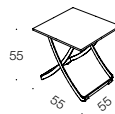

# CROSS

design: andreas weber

**Couchtisch / Couch table**  
**BW-T-105-200**

**Beistelltisch / Coffee table**  
**BW-T-105-100**

**Konsole / Console table**  
**BW-T-105-300**

Ausführung / design body	Untergestell: Chrom glänzend <i>Base frame: Chrome gloss</i>	Untergestell: Chrom glänzend <i>Base frame: Chrome gloss</i>	Untergestell: Chrom glänzend <i>Base frame: Chrome gloss</i>
Platte / plate	Weißglas lackiert, beigegrau <i>Clear glass varnished, beige grey</i>	Weißglas lackiert, beigegrau <i>Clear glass varnished, beige grey</i>	Weißglas lackiert, beigegrau <i>Clear glass varnished, beige grey</i>
Ausführung / design body	Untergestell: Chrom glänzend <i>Base frame: Chrome gloss</i>	Untergestell: Chrom glänzend <i>Base frame: Chrome gloss</i>	Untergestell: Chrom glänzend <i>Base frame: Chrome gloss</i>
Platte / plate	Weißglas lackiert, schwarzgrau <i>Clear glass varnished, black grey</i>	Weißglas lackiert, schwarzgrau <i>Clear glass varnished, black grey</i>	Weißglas lackiert, schwarzgrau <i>Clear glass varnished, black grey</i>
Ausführung / design body	Untergestell: Chrom glänzend <i>Base frame: Chrome gloss</i>	Untergestell: Chrom glänzend <i>Base frame: Chrome gloss</i>	Untergestell: Chrom glänzend <i>Base frame: Chrome gloss</i>
Platte / plate	Weißglas lackiert, weiß <i>Clear glass varnished, white</i>	Weißglas lackiert, weiß <i>Clear glass varnished, white</i>	Weißglas lackiert, weiß <i>Clear glass varnished, white</i>