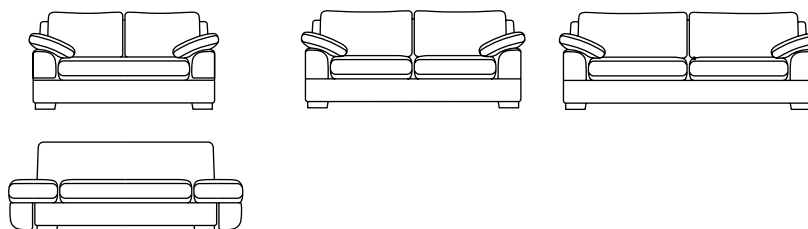

BELLA VISTA

design: bernd münzebrock

BELLA VISTA

design: bernd münzebrock

Maße cm

Sofa 2/60 AK
BW-103-3000

Sofa 2/75
BW-103-3001

Sofa 2/90
BW-103-3002

Dimensions cm

Sofa 2/60 AK
BW-103-3000

Sofa 2/75
BW-103-3001

Sofa 2/90
BW-103-3002

Breite/Width	160/200	190	220
Tiefe/Depth	90	90	90
Höhe/Height	85	85	85
Sitzbreite/Seat width	120/200	150	180
Sitztiefe/Seat depth	51	51	51
Sitzhöhe/Seat height	43	43	43

BELLA VISTA kann wahlweise mit zwei ausklappbaren Nackenbügel inkl. zwei Kissen (45 x 35 cm) geliefert werden, die als Kopfstützen genutzt werden. Das Modell BW-103-3000 wird mit abklappbaren Armlehnen geliefert.

BW-103-3002 2 Stck. 40 x 55 cm

BELLA VISTA is also optionally available with two retractable neck rests with two cushions (45 x 35 cm), used as headrests.

The BW-103-3000 model is delivered with fold-back armrests.