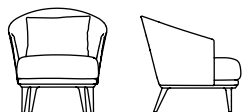

## Maße cm

Sessel AMY  
BW-163-1000

Hocker AMY  
BW-163-2000

## Dimensions cm

Easy chair AMY  
BW-163-1000

Stool AMY  
BW-163-2000

Breite/Width	75	60
Tiefe/Depth	85	55
Höhe/Height	75	39
Sitzbreite/Seat width	55	60
Sitztiefe/Seat depth	53	55
Sitzhöhe/Seat height	42	39