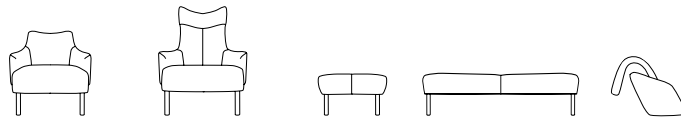

FLOW

design: joi-design

JAB
ANSTOETZ
FURNITURE

FLOW

design: joi-design

Maße cm	Sessel IP-130-1000	Hochlehnsessel IP-130-1001	Hocker IP-130-2000	Bettbank IP-130-2001	Nackenkissen für Hochlehnsessel IP-130-7000
Dimensions cm	Easy chair IP-130-1000	High-back chair IP-130-1001	Stool IP-130-2000	Bed couch IP-130-2001	Neck cushion for high back chair IP-130-7000

Breite/Width	76	76	63	182	-
Tiefe/Depth	83	92/111	53	53	-
Höhe/Height	85	115	40	40	-
Sitzhöhe/Seat height	42	42	40	40	-
Sitztiefe/Seat depth	53	53	53	53	-
Sitzbreite/Seat width	60	60	63	182	-

Gestell

Formsperrholz mit Gurtfederung

Fuß

Eschenholz gebeizt oder lackiert
Metallfuß schwarz

Polsterung

Festgepolstert, Polyetherschaum mit Watteabdeckung

Funktion

Hochlehner: Rücken durch Gasdruckfeder stufenlos
verstellbar (optional, aufpreispflichtig)