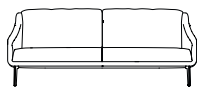

FLOW LOUNGE

design: joi-design

JAB
ANSTOETZ
FURNITURE

FLOW LOUNGE

design: joi-design

Sessel
IP-138-1000

Sofa 2/92,5
IP-138-3000

Hocker
IP-138-2000

Dimensions cm

Easy chair
IP-138-1000

Sofa 2/92,5
IP-138-3000

Sofa 2/105
IP-138-3001

Stool
IP-138-2000

Breite/Width	80	200	225	65
Tiefe/Depth	98	98	98	65
Höhe/Height	81	81	81	38
Sitzhöhe/Seat height	42	42	42	38
Sitztiefe/Seat depth	58	58	58	65
Sitzbreite/Seat width	66	185	210	65

Sitz

Kreuzgurtung, loses Kissen

Sitzkissen

hochwertiger Kaltschaumkern mit gekammerter Federmischfüllung

Rückenkissen

Federmischfüllung in gekammerter Inlethülle

Füße

Eschenholz gebeizt oder lackiert
Metallfuß schwarz