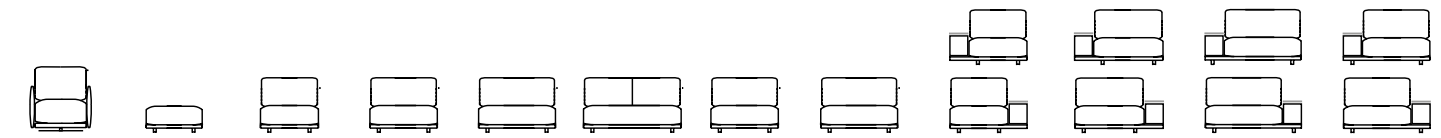

# cube lounge

design: heike schnabel, markus schneider

cube lounge – das Planungsprogramm mit repräsentativer Lässigkeit im urbanen Stil. Tauchen Sie in die weichen und voluminösen Kissen ein und spüren Sie die Großzügigkeit der Polsterlandschaft. Die Kombinationsvielfalt der einzelnen Elemente mit unterschiedlichen Größen kann für große als auch kleinere Räume geplant werden. Die Rücken sind optional mit einer Klappfunktion erhältlich. Zu dem Programm gehören Konsolen, Couch- und Beistelltische in unterschiedlichen Höhen und Breiten. Die Beistelltische können in die Planung der Polsterecke integriert werden. Der Sessel ist ausgestattet mit einer 360° Drehfunktion auf einen Drehteller und kann zudem nach hinten geneigt werden. Der besondere Clou aber ist die ausklappbare Rückenlehne, die aus einem sportiv-niedrigem Garnitursessel einen behaglichen Hochlehnsessel macht.

# cube lounge

design: heike schnabel, markus schneider

**gestell** Rücken und Armlehnen: Furnierplatte  
Sitz: Massivholzrahmen mit MDF- Abdeckung

**armlehnen** flexibel anschaubar

**polsterung** Sitz: loses Kissen, Multilux KS  
Sitzkissen: hochwertiger Kaltschaumkern mit gekammerter Federmischfüllung  
Rückenkissen: Federmischfüllung in gekammerter Inlethülle

**funktion** Sessel/Elemente: umklappbare Kopfstütze (= Sitztiefenveränderung)  
Sessel: manuelle Neigefunktion arretierbar

**fuß** Sessel: Tellerfuß kegelförmig Edelstahl gebürstet, drehbar

**tisch** Glanzchrom mit Glasplatte PARSOL grau oder Holzplatte in Eiche schwarzbraun oder Eiche grau

IP-135-1000 Sessel  
IP-135-2000 Hocker  
IP-135-3000 Anbauelement 90/90  
IP-135-3001 Anbauelement 120/90  
IP-135-3002 Anbauelement 150/90  
IP-135-3003 Anbauelement 180/90  
IP-135-3004 Anbauelement 120/120  
IP-135-3005 Anbauelement 150/120  
IP-135-3006 Anbauelement + Tisch 90/90 li/re  
IP-135-3007 Anbauelement + Tisch 120/90 li/re  
IP-135-3008 Anbauelement + Tisch 150/90 li/re  
IP-135-3009 Anbauelement + Tisch 120/120 li/re