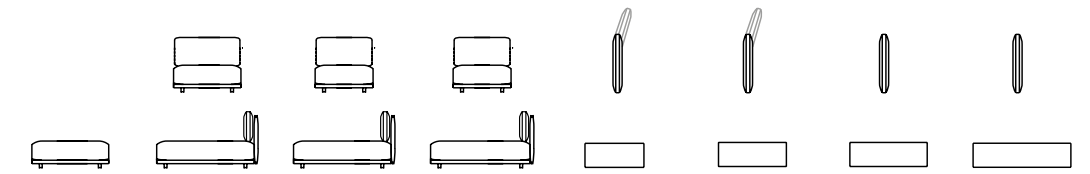

IP-135-2005 Sitz 150/120
IP-135-3012 Longchair 120/150
IP-135-3013 Longchair 90/150
IP-135-3014 Longchair 90/180
IP-135-9000 Lehne 90*
IP-135-9001 Lehne 120*
IP-135-9002 Lehne 150
IP-135-9003 Lehne 180