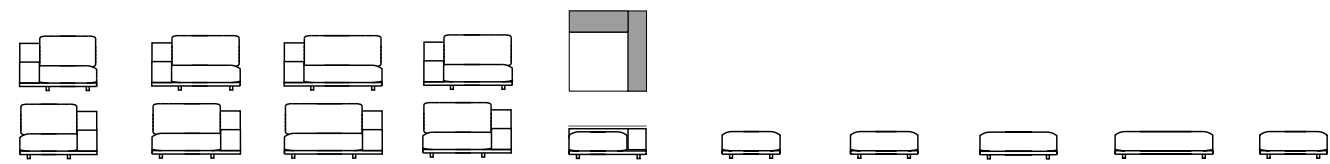

maße cm	IP-135-1000	IP-135-2000	IP-135-3000	IP-135-3001	IP-135-3002	IP-135-3003	IP-135-3004	IP-135-3005	IP-135-3006	IP-135-3007	IP-135-3008	IP-135-3009
Breite	85	70	91	121	151	181	121	151	121	151	181	151
Tiefe	100/112	70	99	99	99	99	129	129	99	99	99	129
Höhe	105	36	78	78	78	78	78	78	78	78	78	78
Sitzhöhe	41	36	36	36	36	36	36	36	36	36	36	36
Sitztiefe	59/48	70	68	68	68	68	98	98	68	68	68	98
Sitzbreite	62	70	91	121	151	181	121	151	91	121	151	121

Typen mit Lehnen haben immer das passende Rückenkissen inklusive. Zu der 180er Lehne werden zwei 90er Rückenkissen geliefert.
Bei der Bestellung von Einzel-Lehnen werden keine Kissen mitgeliefert. Bitte gesondert bestellen.
Bei Anbauelementen mit Tisch ist die Lehne so breit, wie das Sitzelement. Andere Breiten sind wählbar, dies entspricht einer Sonderanfertigung.

IP-135-3015 Anbauelement + breite AL 90/90 li/re*
IP-135-3016 Anbauelement + breite AL 120/90 li/re*
IP-135-3017 Anbauelement + breite AL 150/90 li/re*
IP-135-3018 Anbauelement + breite AL 120/120 li/re*
IP-135-3011 Anbauelement + zwei Tische 90/90 li/re
IP-135-2000 Sitz 90/90
IP-135-2001 Sitz 120/90
IP-135-2002 Sitz 150/90
IP-135-2003 Sitz 180/90
IP-135-2004 Sitz 120/120

maße cm	IP-135-3015	IP-135-3016	IP-135-3017	IP-135-3018	IP-135-3011	IP-135-2000	IP-135-2001	IP-135-2002	IP-135-2003	IP-135-2004
Breite	121	151	181	151	121	91	121	151	181	121
Tiefe	99	99	99	129	121	91	91	91	91	121
Höhe	78	78	78	78	45	36	36	36	36	36
Sitzhöhe	36	36	36	36	36	36	36	36	36	36
Sitztiefe	68	68	68	98	91	91	91	91	91	121
Sitzbreite	91	121	151	121	91	91	121	151	181	121

*Elemente mit breiter Armlehne sind nicht mit abklappbarer Lehne möglich.